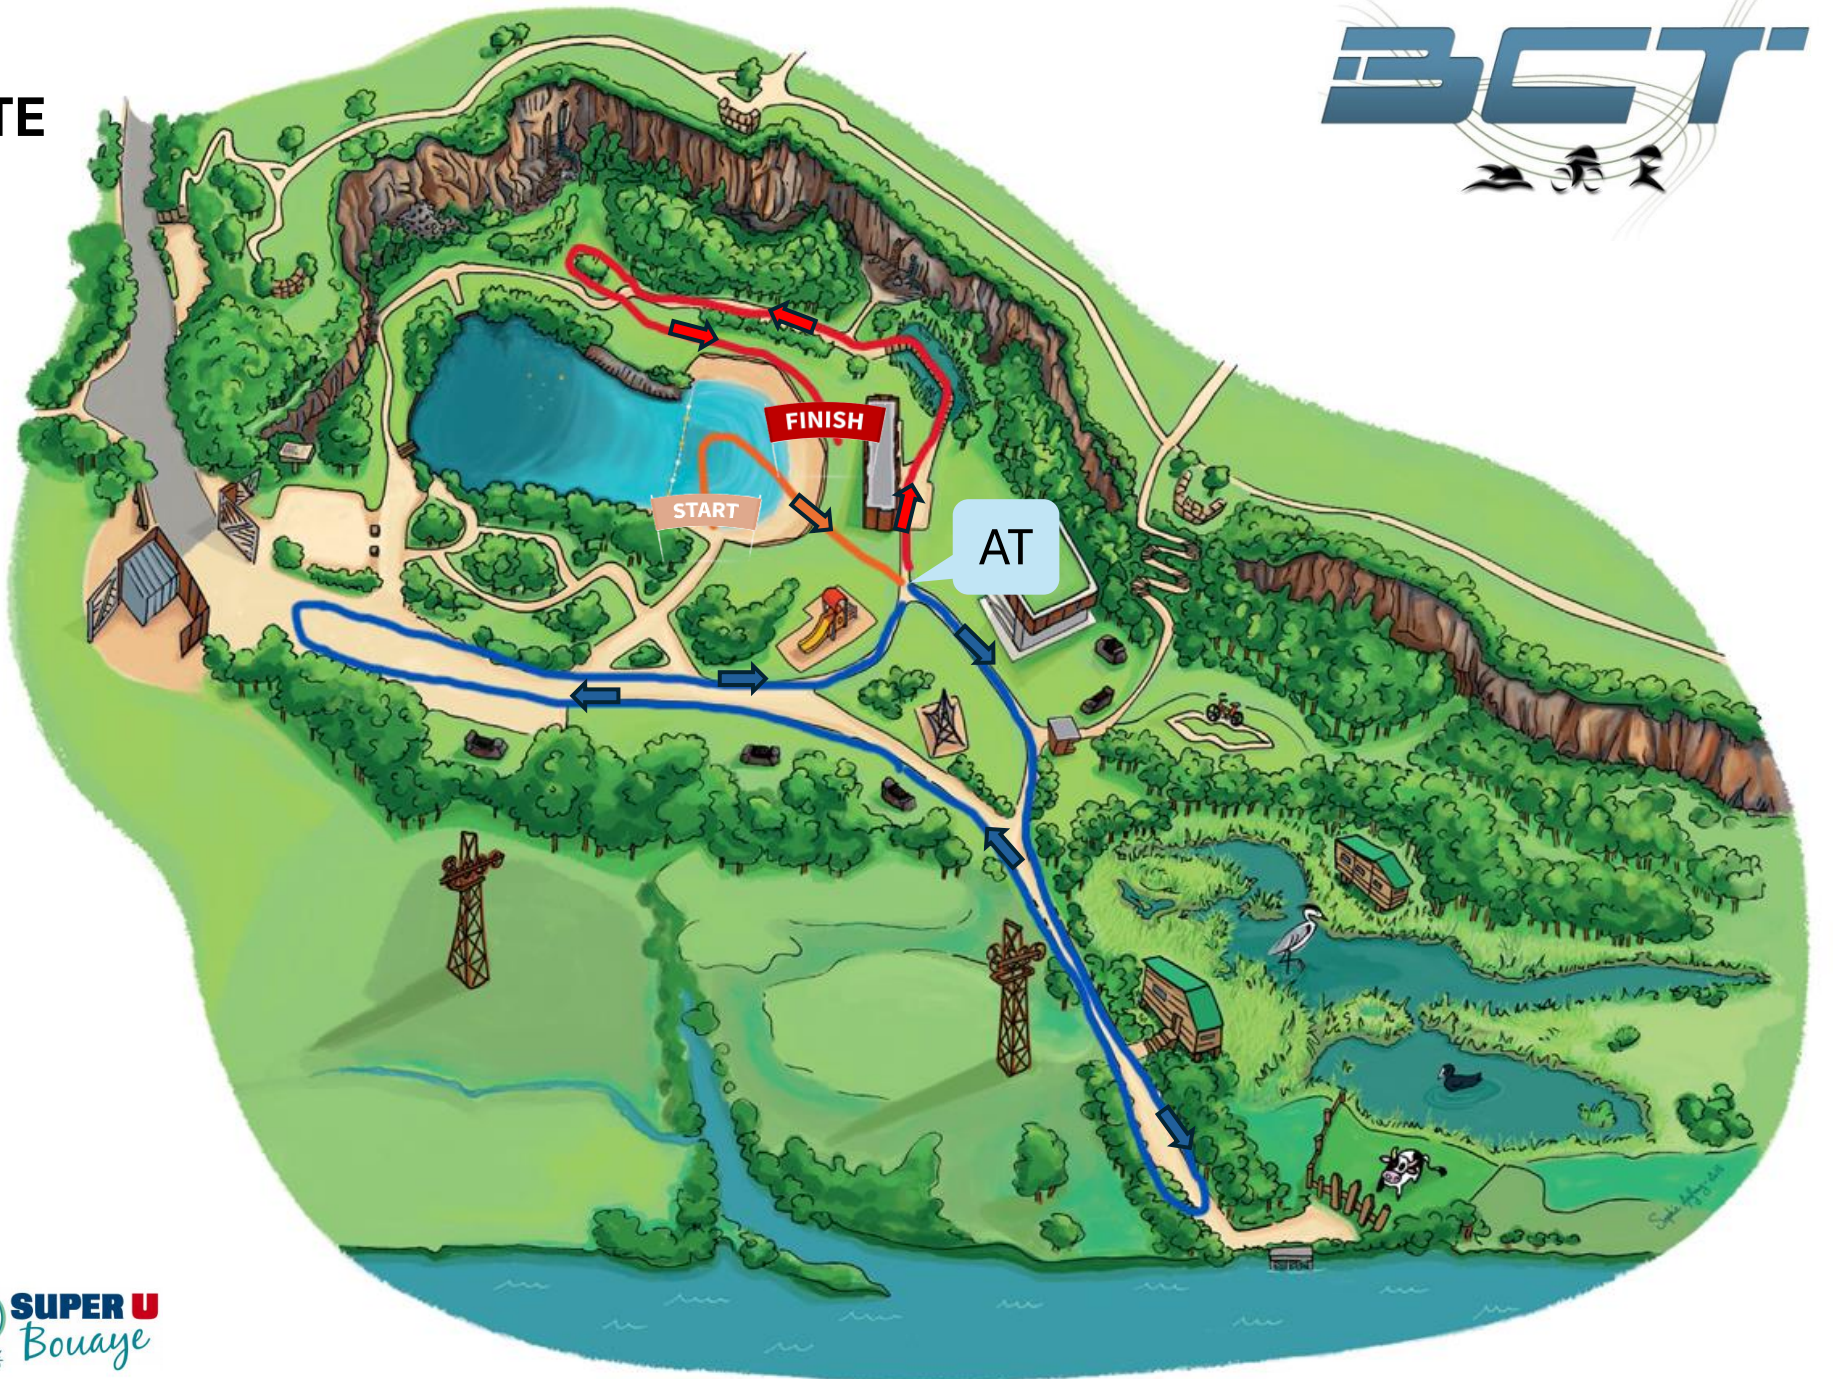

PARCOURS TRIATHLON DECOUVERTE 8 / 12 ANS

14 juin 2025 | 11H30
La Roche Ballue

  Parcours Natation
50 m

  Parcours VTT
2 km

  Parcours Course à pied
400 m

 Aire de transition Natation
/ Vélo et Vélo / Course à
pied